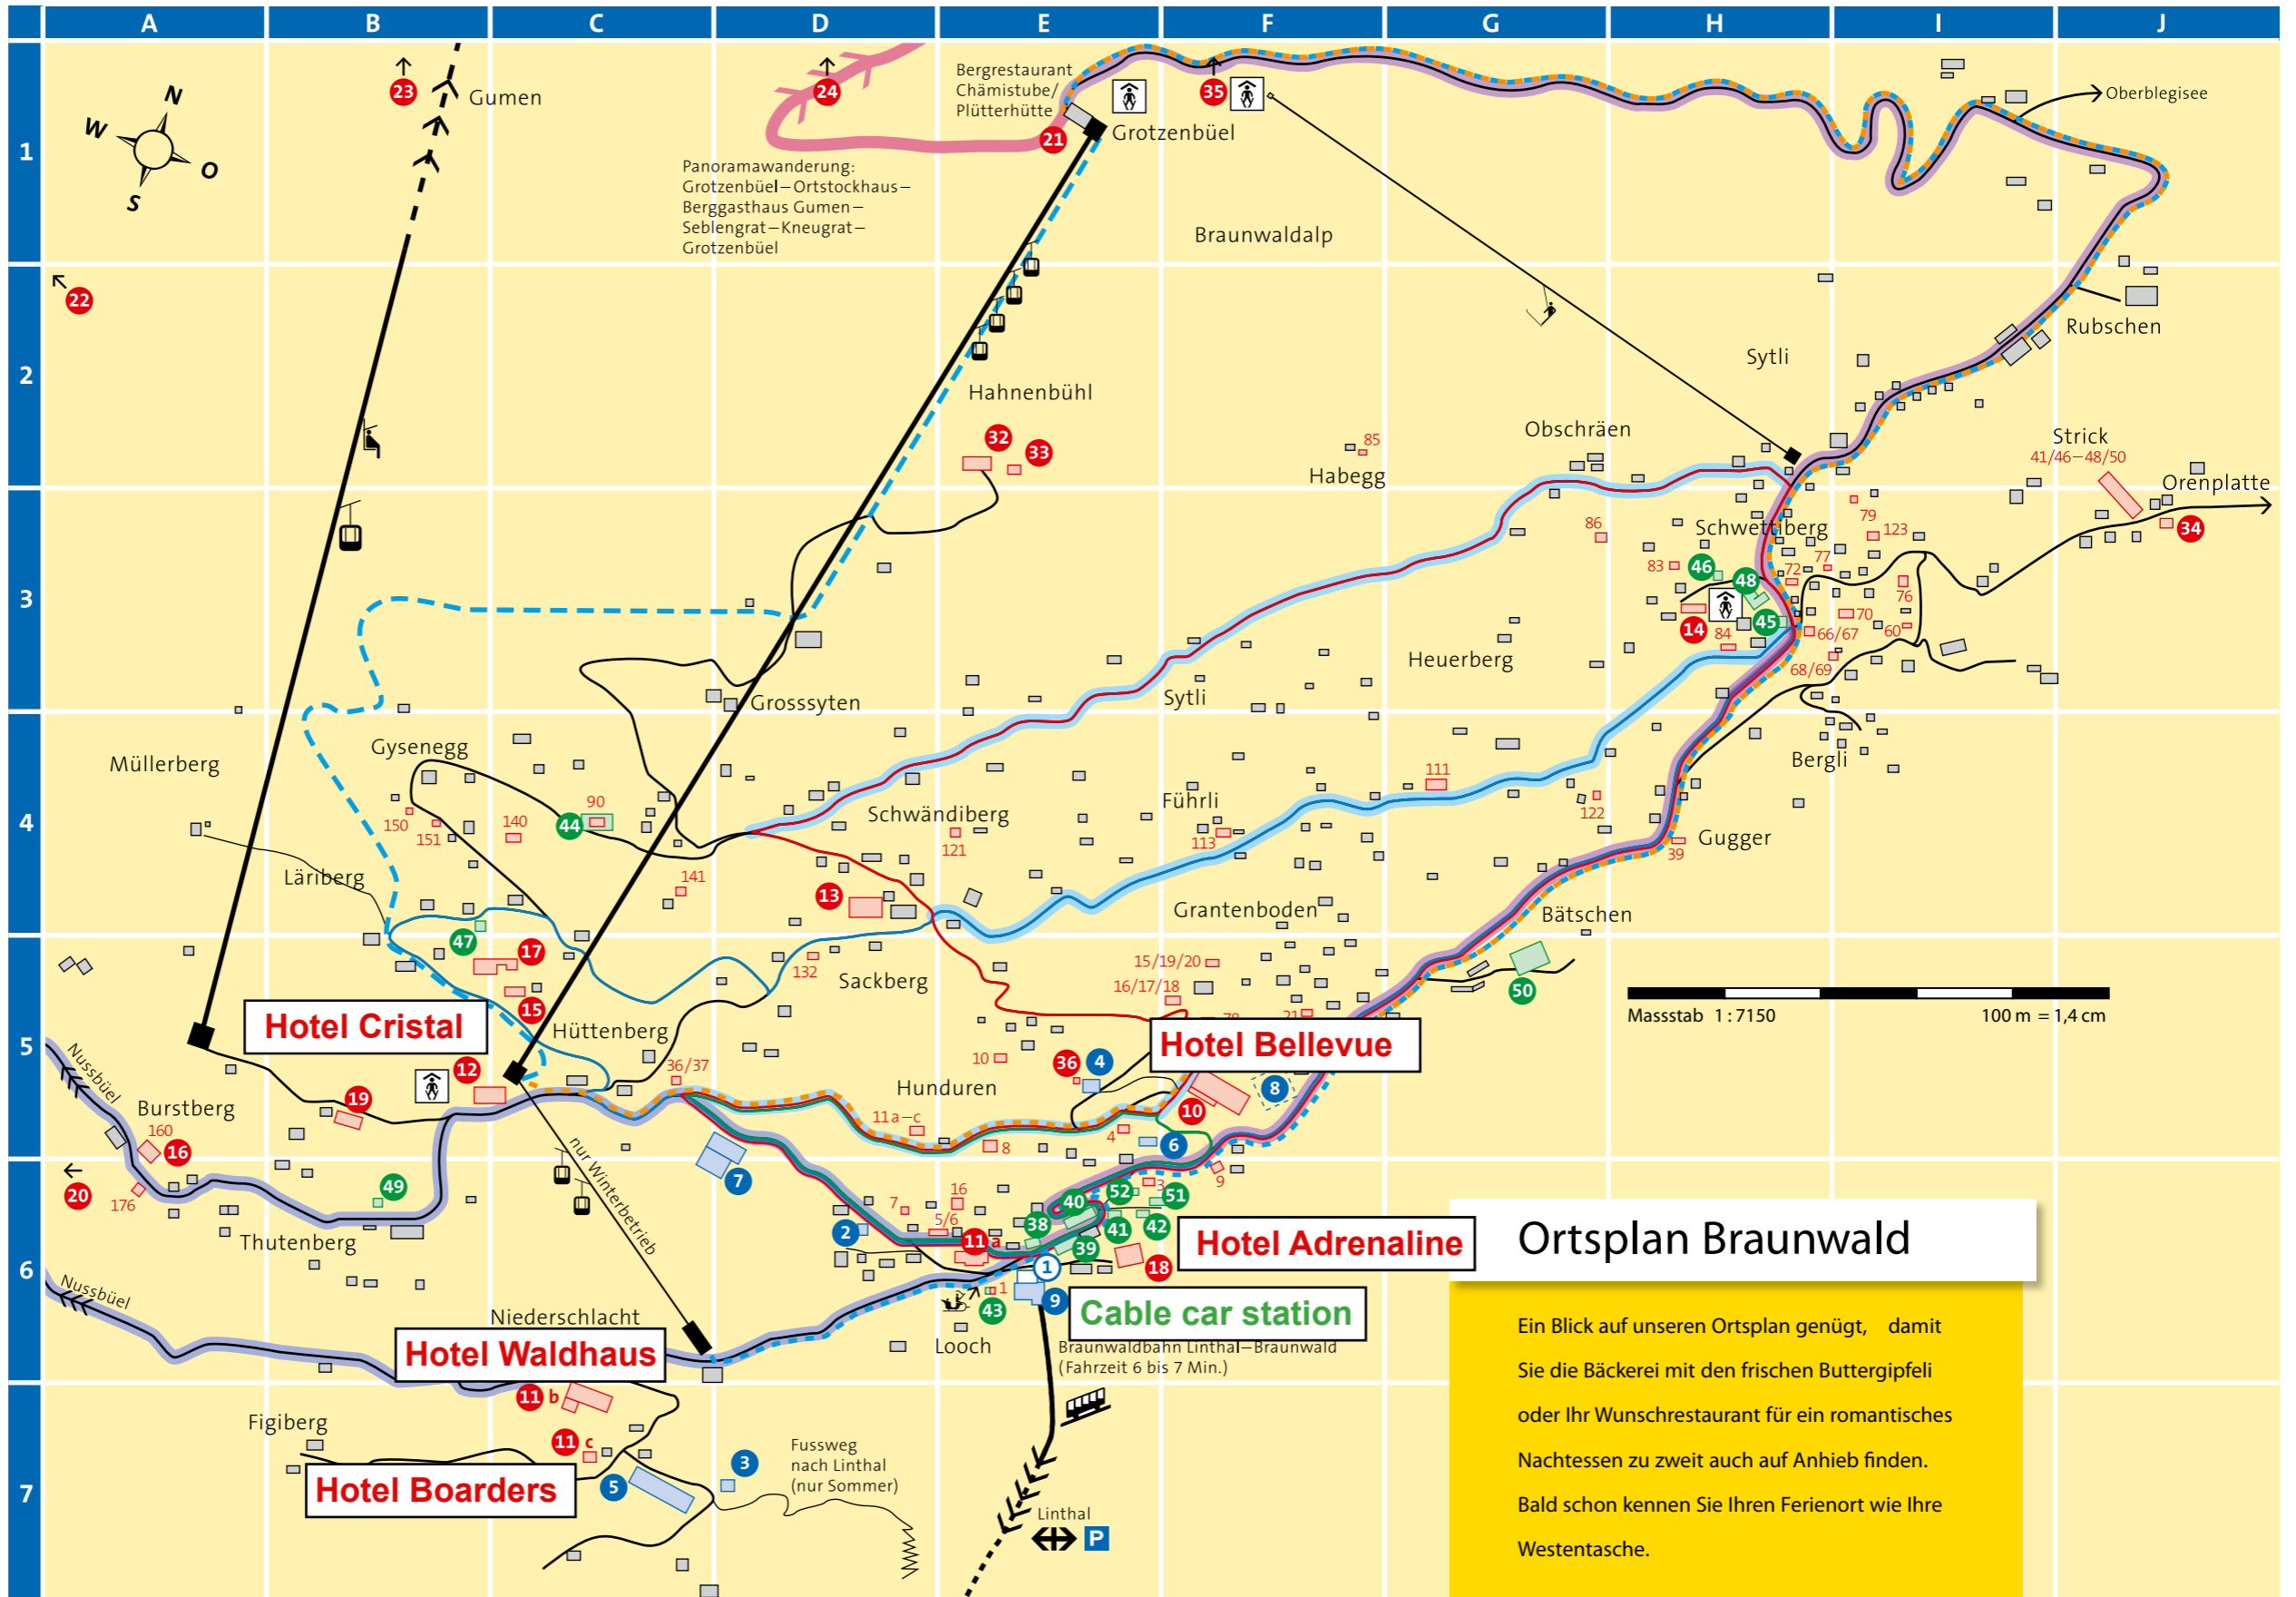

Öffentliche Einrichtungen	
1	Tourismusbüro / Post E6
2	Katholische Fridolinskappele D6
3	Bergkirchli / Friedhof D7
4	Reformierte Kirche E5
5	RehaClinic Braunwald / Arzt / Ambulatorium C7
6	Gemeindehaus E5
7	Turn- und Mehrzweckgebäude Tödihalle D6
8	Tennisplätze / Natureisfeld F5
9	Bergstation Braunwaldbahn E6

### Ortsplan Braunwald

Ein Blick auf unseren Ortsplan genügt, damit Sie die Bäckerei mit den frischen Buttergipfeli oder Ihr Wunschrestaurant für ein romantisches Nachtessen zu zweit auch auf Anhieb finden. Bald schon kennen Sie Ihren Ferienort wie Ihre Westentasche.

Schlitteln / Trottinettabfahrt	
	Schlittelbahn 3 km (Grotzenbüel - Hüttenberg)
	Schlittelweg 3 km (Grotzenbüel - Schwetliberg - Dorf) ab Schwetliberg je nach Schneeverhältnissen
	Trottinettabfahrt 4 km (Grotzenbüel - Schwetliberg - Märchenhotel Bellevue - Hüttenberg)

Diverses	
	Pferdekutschenfahrten (Standplatz)
	Schneesportschulplätze